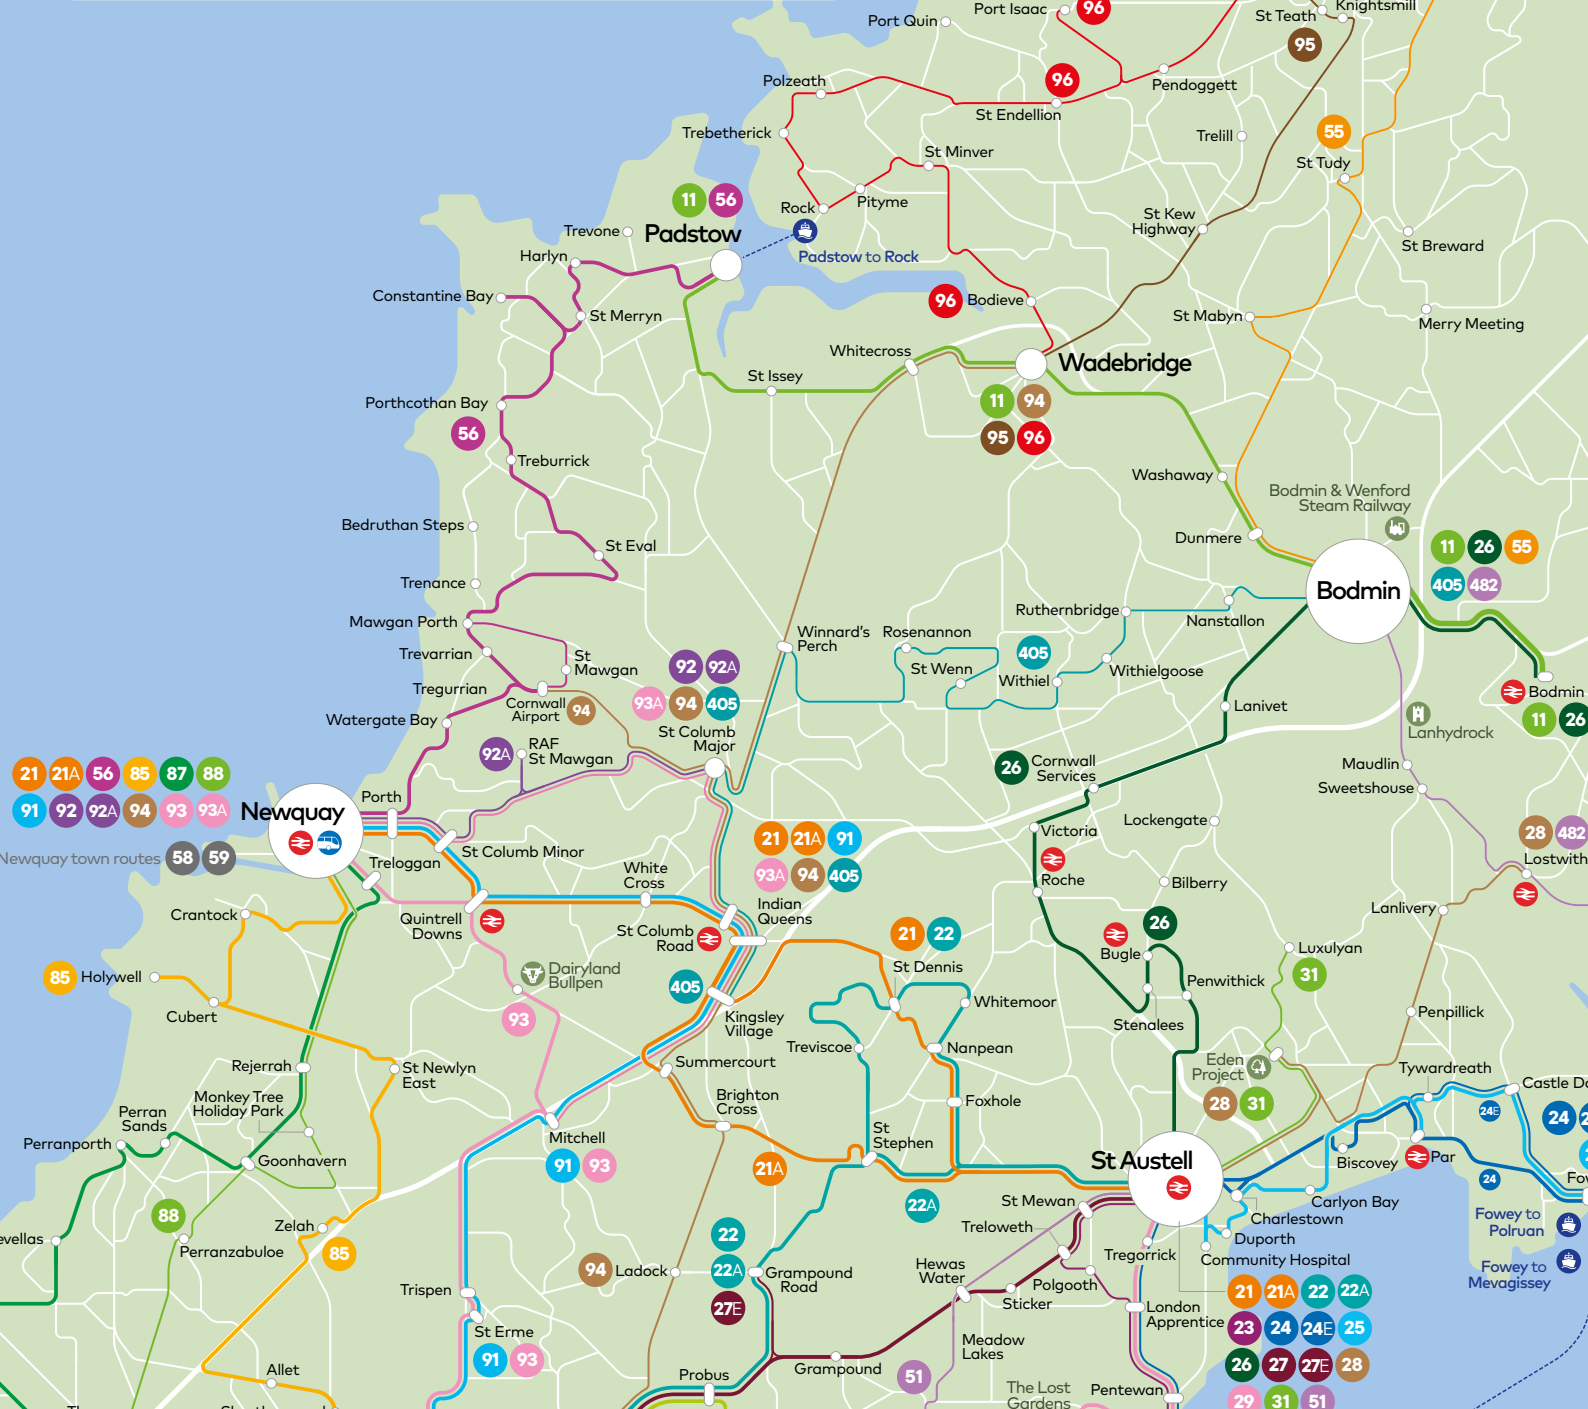

Buses in Cornwall

**Transport
for Cornwall**

Karyans rag Kernow

bus frequencies

-  every 10 - 30 minutes
-  every hour
-  every 2 hours | occasional

Monday to Saturday except for bank holidays

Service No	37	37	37	37	37	37	37	37	
								SD	SSH
Helston Seven Stars	0845	0945	1045	1145	1245	1345	1445	1445	
Helston Carey Parc	0850	0950	1050	1150	1250	1350	1450	1450	
Helston Pendeen Park	0852	0952	1052	1152	1252	1352	1452	1452	
Helston Manor Way	0855	0955	1055	1155	1255	1355	1455	1455	
Helston Tesco	0902	1002	1102	1202	1302	1402	1502	1502	
Helston Kingsley Way	0903	1003	1103	1203	1303	1403	1503	1503	
Helston Sainsbury's	0911	1011	1111	1211	1311	1411	1507	1511	
Helston Bulwark Road	0912	1012	1112	1212	1312	1412		1512	
Helston Seven Stars	0915	1015	1115	1215	1315	1415		1515	